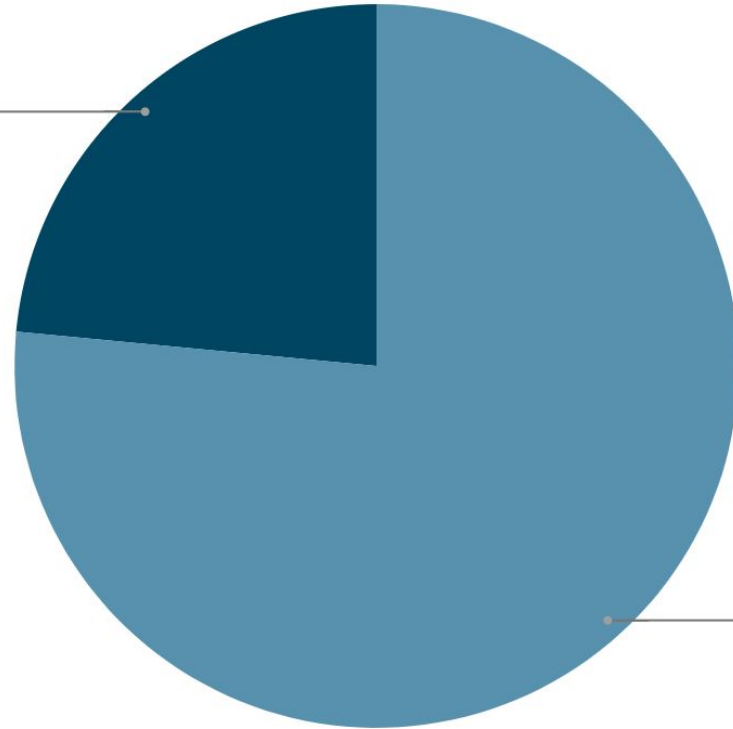

New Enrollees: Initial ELPAC Tests

Estudiantes de inglés a largo plazo

Samohi LTEL data

Less than 5 years

19.7%

More than 5 years

80.3%

Perfil de estudiante de ingles

Samohi's EL student profile

Long-term English Learners >5 years in US schools

Los estudiantes de inglés a largo plazo han estado en escuelas de EE. UU. durante más de 5 años.

SpEd LTEL = 31
23.5%

LTEL
76.5%