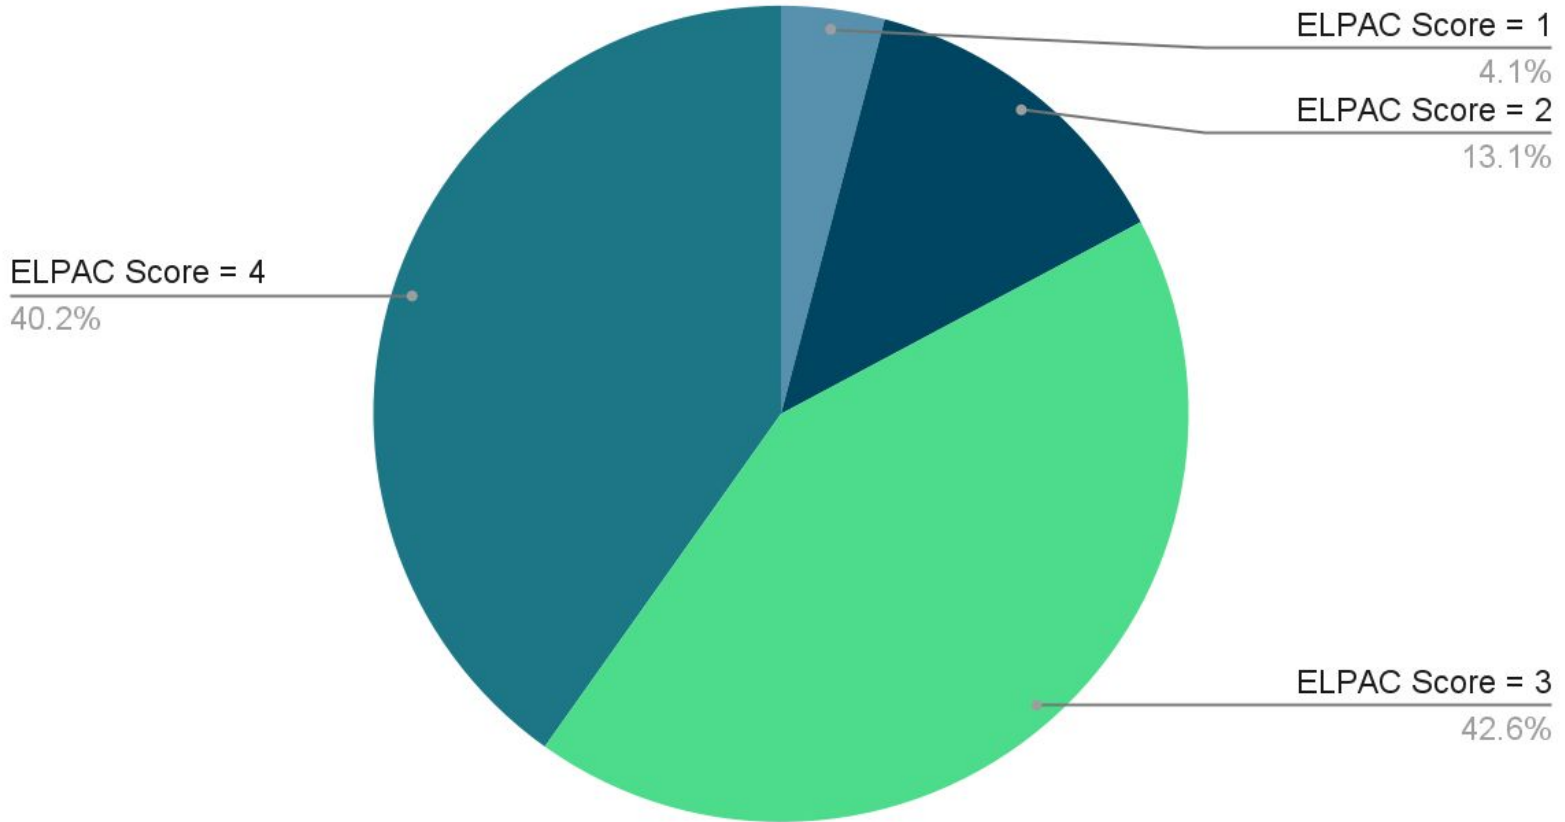

Samohi's EL student profile

Long-term English Learners >5 years in US schools

Los estudiantes de inglés a largo plazo han estado en escuelas de EE. UU. durante más de 5 años.

SpEd LTEL = 31
23.5%

LTEL
76.5%

ELPAC Puntuaciones de la prueba de primavera 2021

ELPAC Scores from Spring 2021

STAR Puntajes de lectura para estudiantes con ELPAC = 4

STAR Reading Scores for EL students with ELPAC score of 4