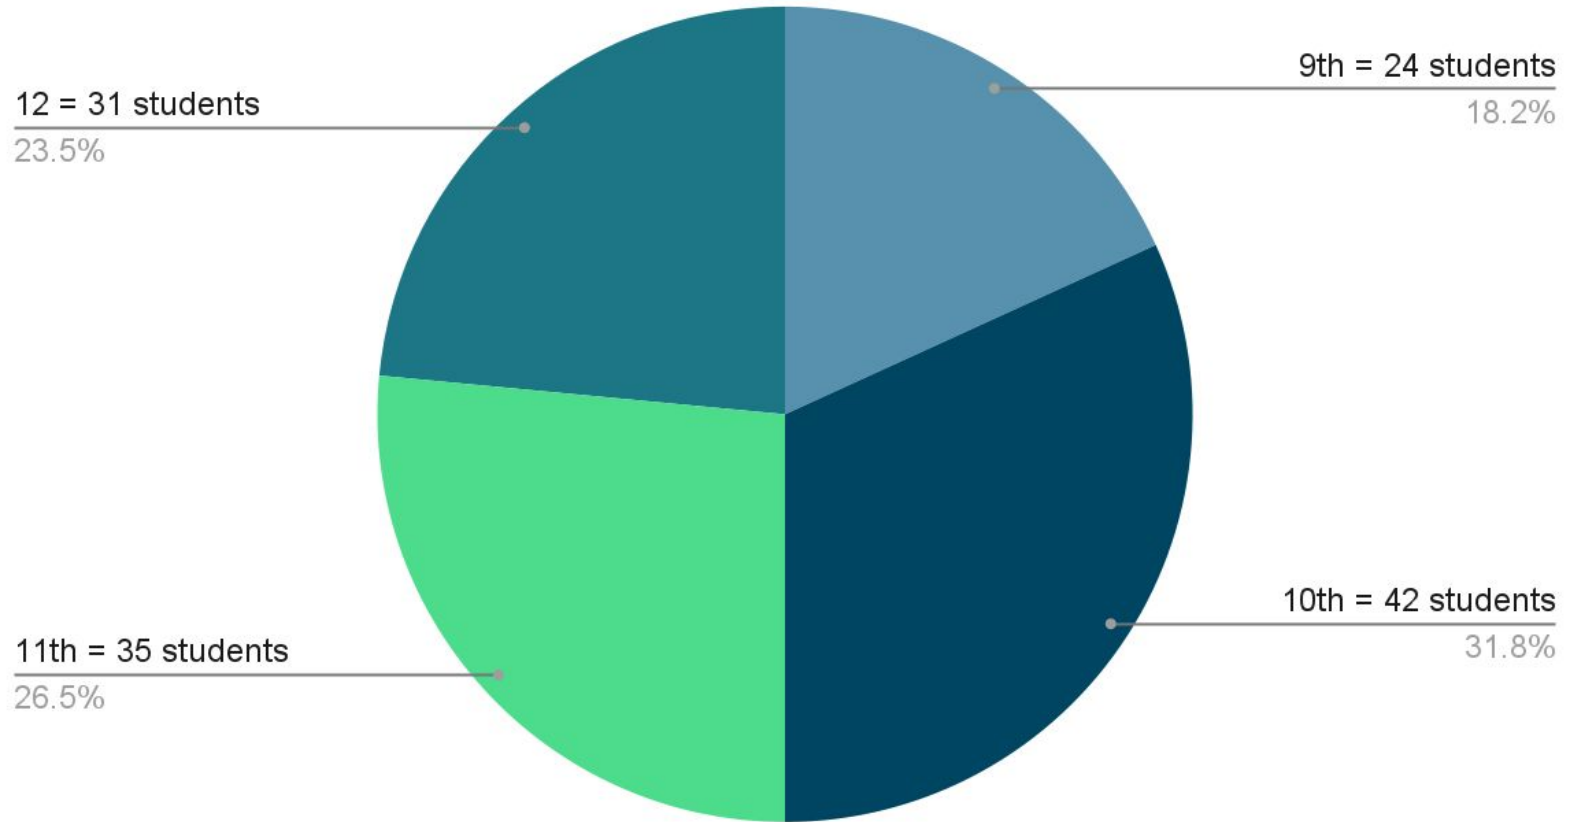

ELAC MEETING

21 MARCH 2022 @ 6:30 PM

Data about 2021-2022 students at Samohi

Datos sobre los estudiantes de 2021-2022 en Samohi

Estudiantes de inglés: nivel de grado

EL Students by Grade Level

Nuevos inscritos: ELPAC puntaje inicial de la prueba

New Enrollees: Initial ELPAC Tests

Estudiantes de inglés a largo plazo

Samohi LTEL data

Less than 5 years

19.7%

More than 5 years

80.3%

Perfil de estudiante de ingles

Samohi's EL student profile

Long-term English Learners >5 years in US schools

Los estudiantes de inglés a largo plazo han estado en escuelas de EE. UU. durante más de 5 años.

SpEd LTEL = 31
23.5%

LTEL
76.5%