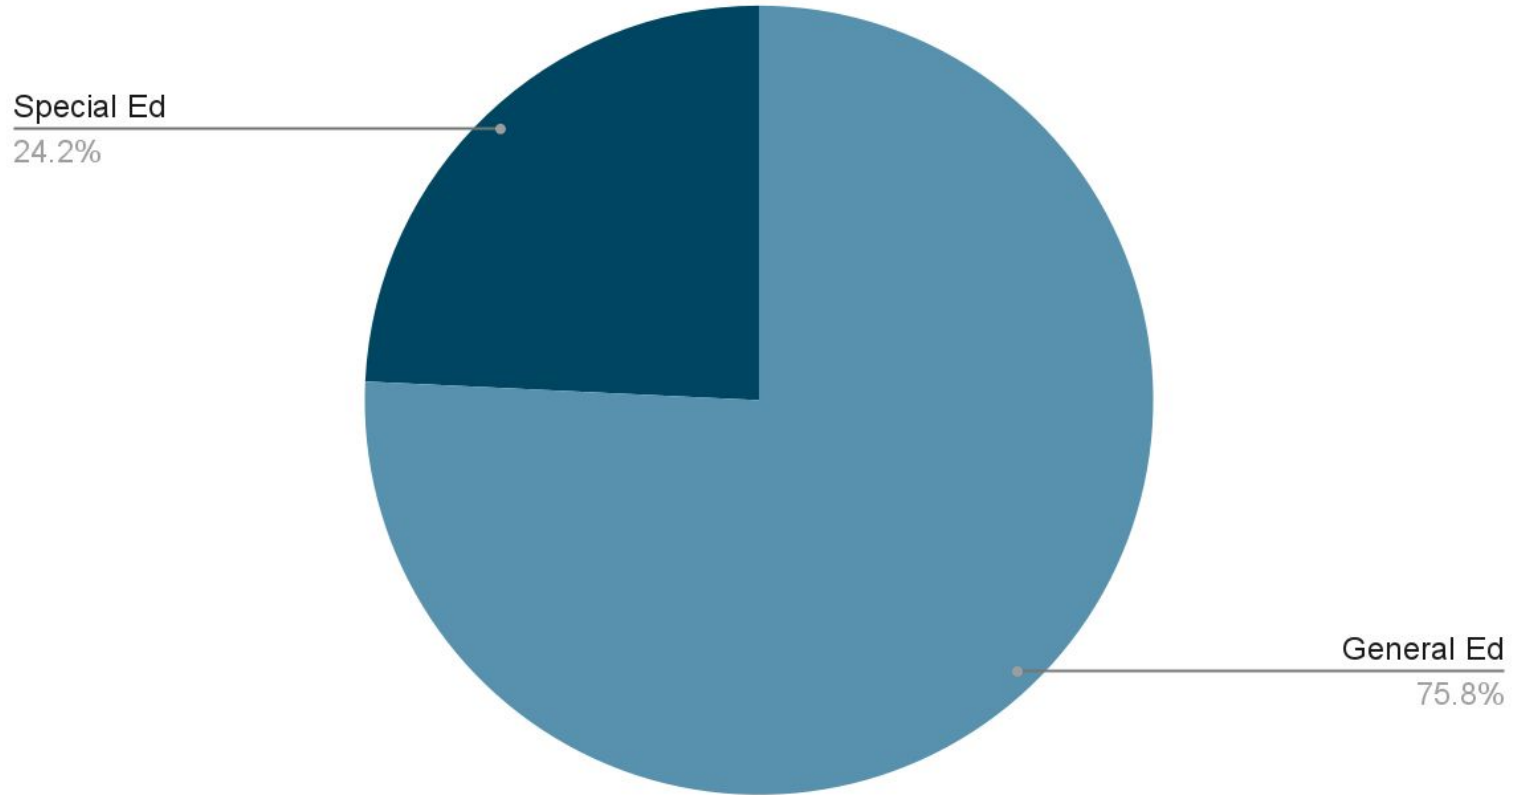

Perfil de estudiante de ingles

Samohi's EL student profile