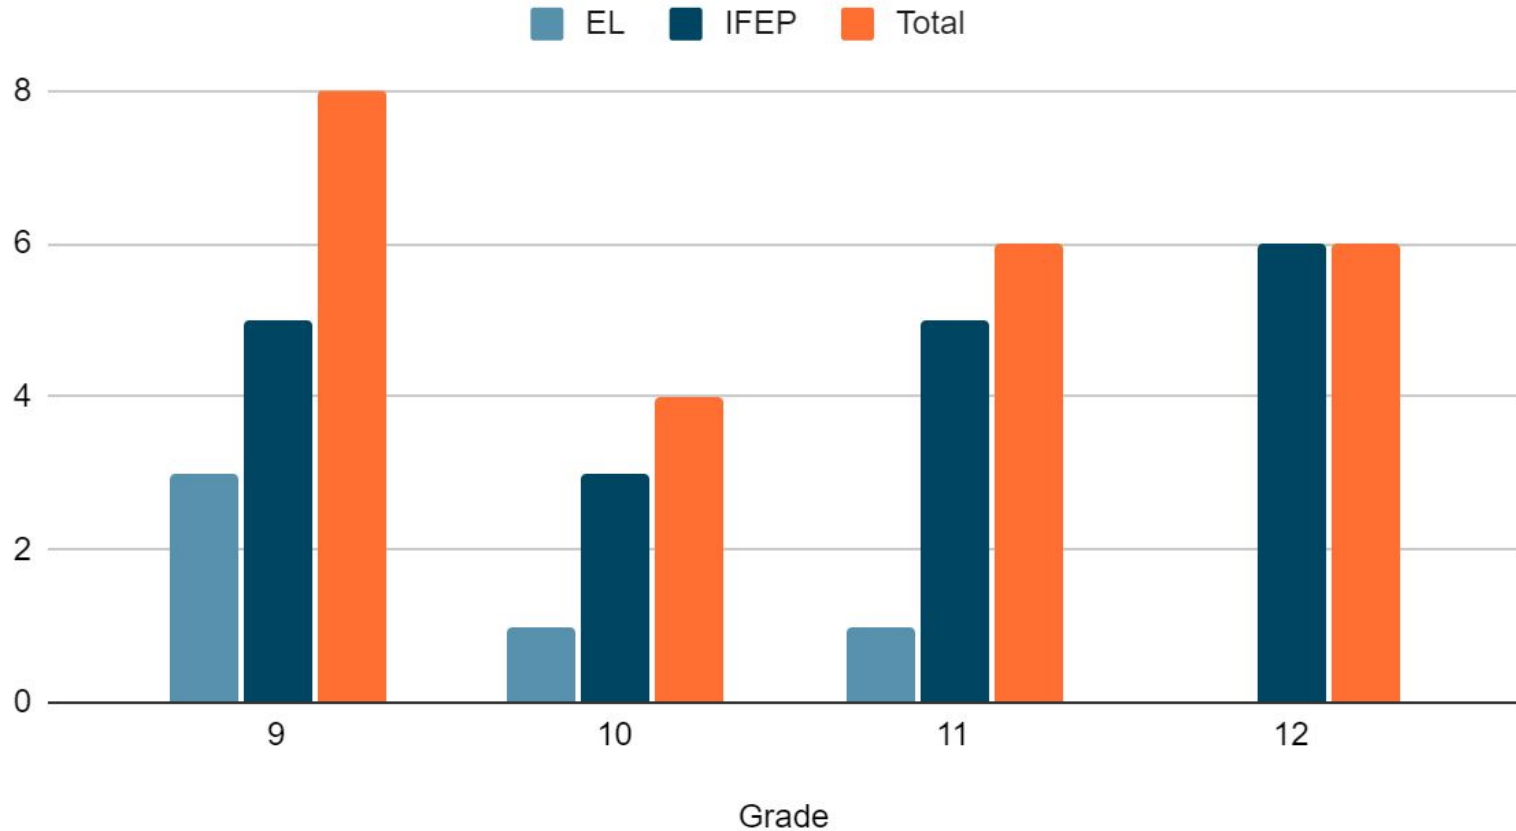

ELAC MEETING

21 MARCH 2022 @ 6:30 PM

Data about 2021-2022 students at Samohi

Datos sobre los estudiantes de 2021-2022 en Samohi

Estudiantes de inglés: nivel de grado

EL Students by Grade Level

Nuevos inscritos: ELPAC puntaje inicial de la prueba

New Enrollees: Initial ELPAC Tests

Estudiantes de inglés a largo plazo

Samohi LTEL data

Less than 5 years

19.7%

More than 5 years

80.3%

Perfil de estudiante de ingles

Samohi's EL student profile

Long-term English Learners >5 years in US schools

Los estudiantes de inglés a largo plazo han estado en escuelas de EE. UU. durante más de 5 años.

SpEd LTEL = 31
23.5%

LTEL
76.5%

ELPAC Puntuaciones de la prueba de primavera 2021

ELPAC Scores from Spring 2021

STAR Puntajes de lectura para estudiantes con ELPAC = 4

STAR Reading Scores for EL students with ELPAC score of 4