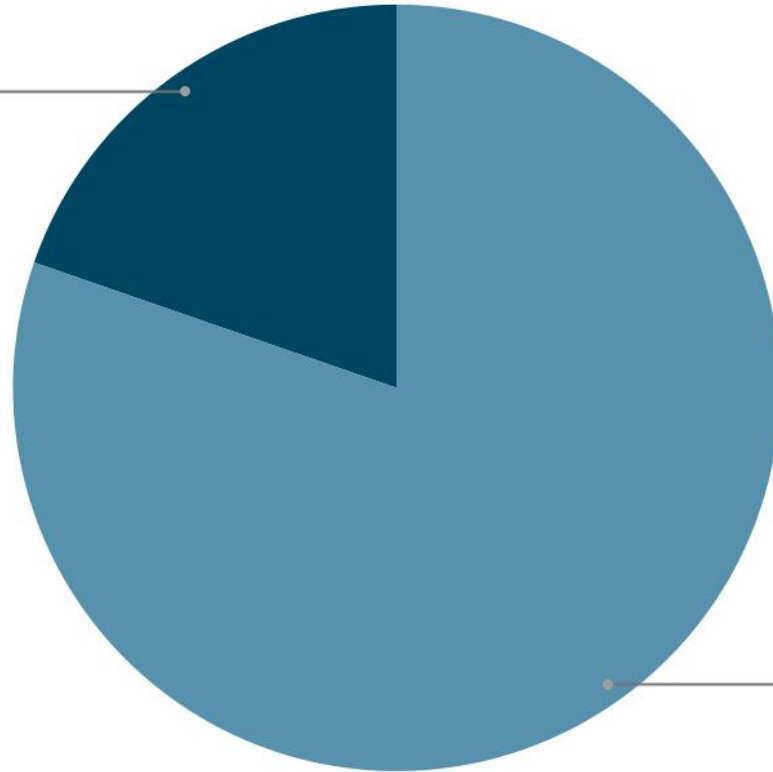

New Enrollees: Initial ELPAC Tests

Estudiantes de inglés a largo plazo

Samohi LTEL data

Less than 5 years

19.7%

More than 5 years

80.3%

Perfil de estudiante de ingles

Samohi's EL student profile

Long-term English Learners >5 years in US schools

Los estudiantes de inglés a largo plazo han estado en escuelas de EE. UU. durante más de 5 años.

SpEd LTEL = 31
23.5%

LTEL
76.5%